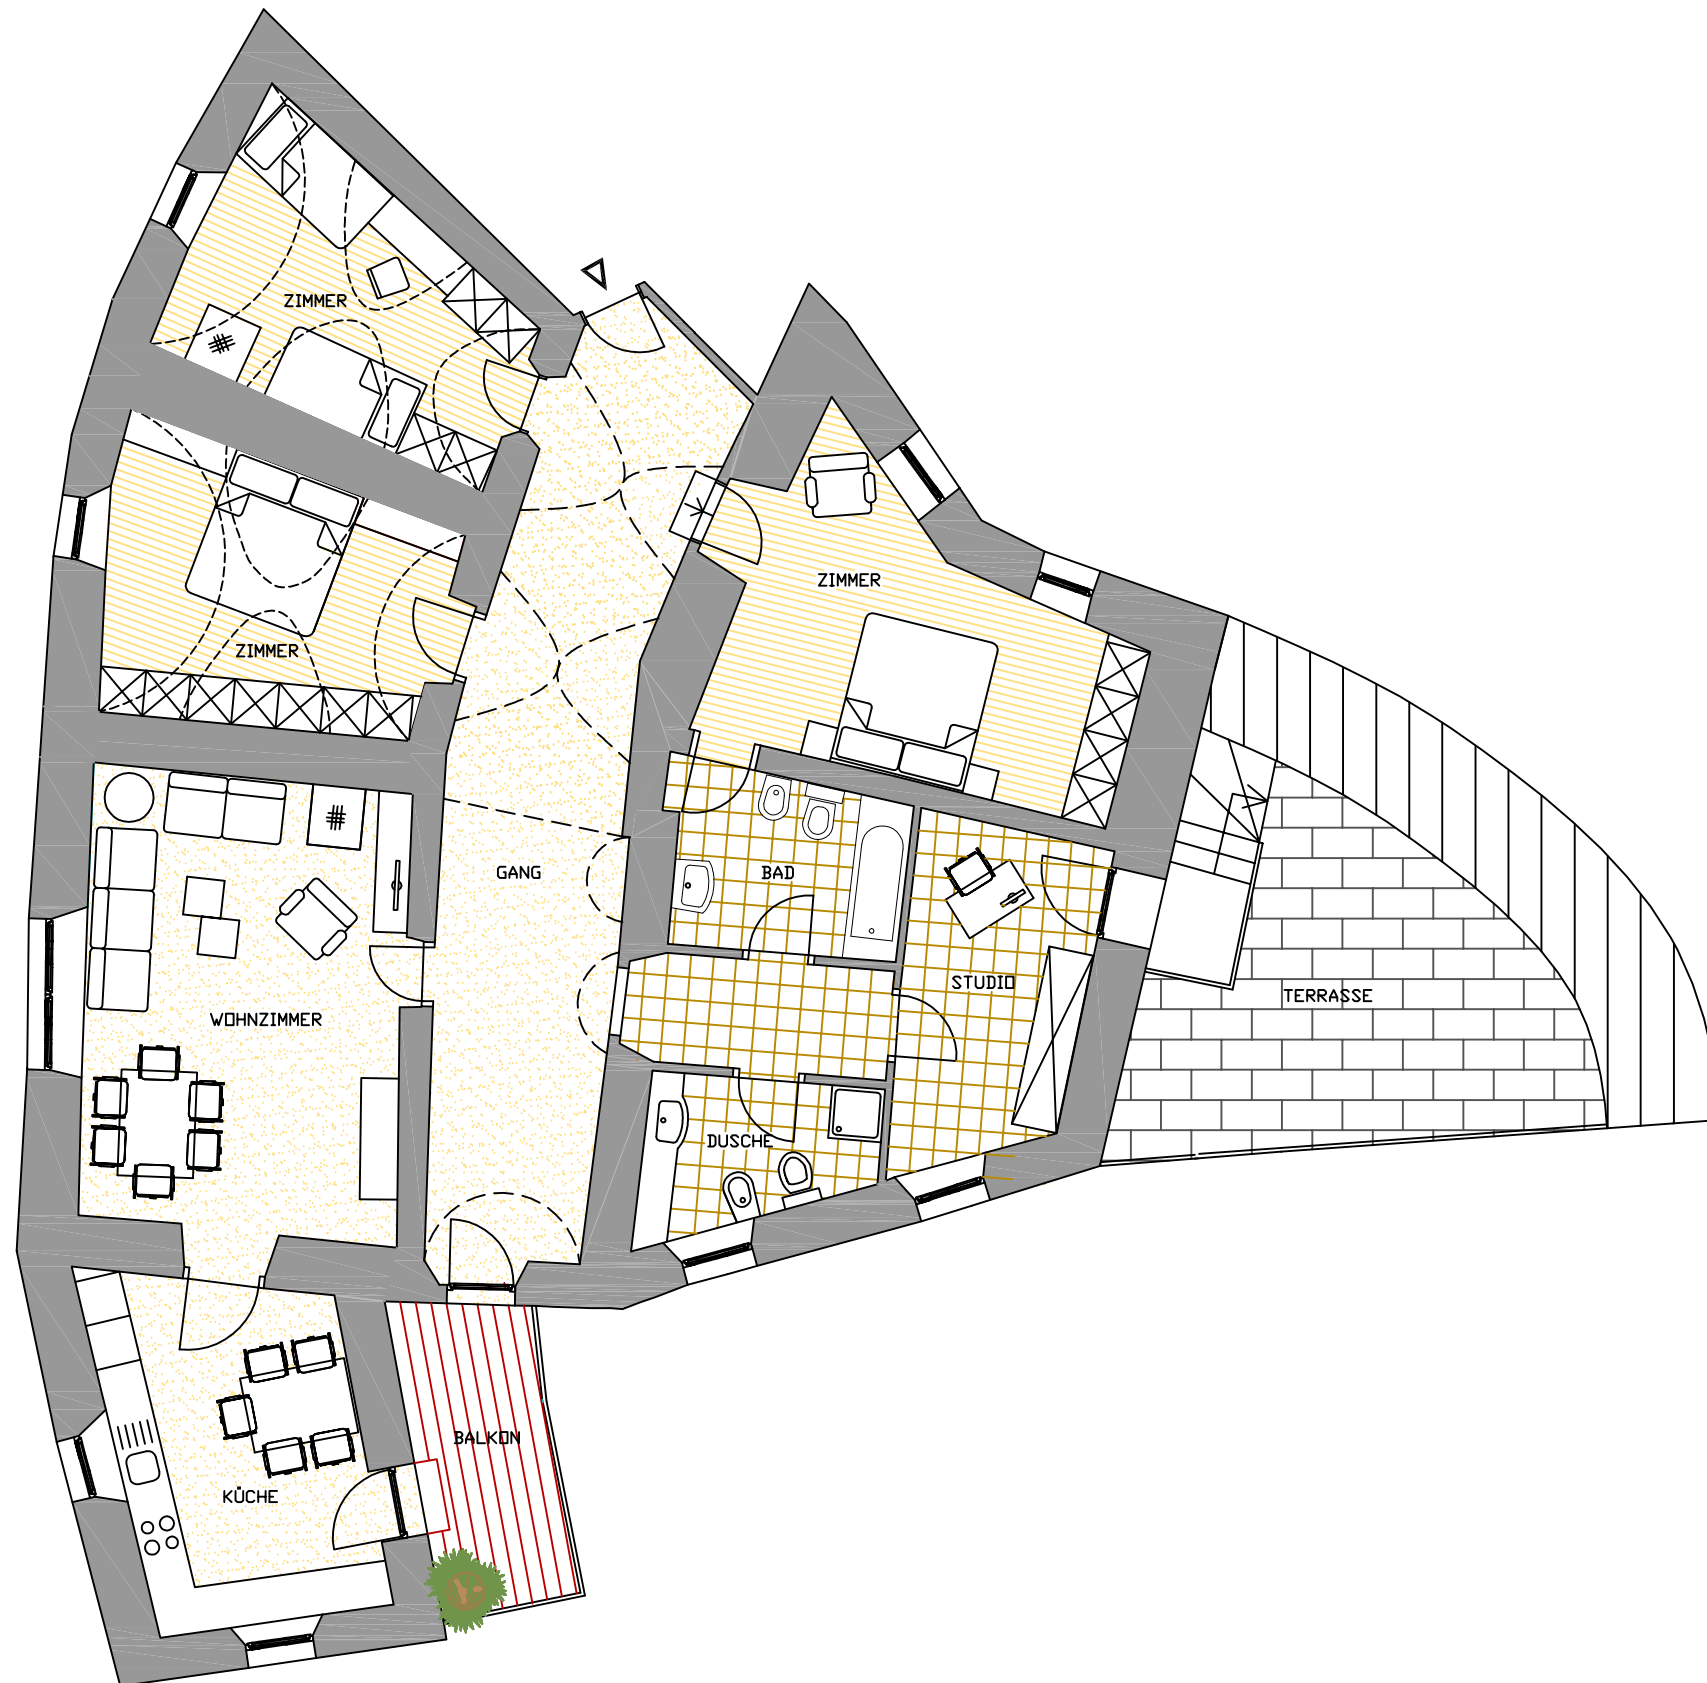

RESIDENCE AM BRUNNEN
Vicolo di Sotto, 17
Mitterdorf - Caldaro

Geschoss: Erdgeschoss
piano: piano terra

P.M.: 6
INT.: 1

Position:
posizione: